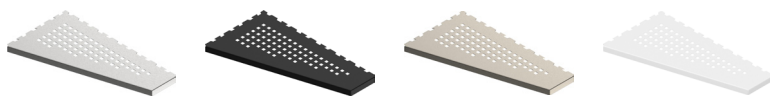

Evolux Shelf Trapezoid Asim Plus

Ref.	Descripción	Color	Acabado
IZU0308	Trapezoid Asim Plus	● INOX	Satinado
IZU0307	Trapezoid Asim Plus	● DARK	Text.
IZU0313	Trapezoid Asim Plus	● NICKEL	PVD
IZU0306	Trapezoid Asim Plus	○ LIGHT	Text.