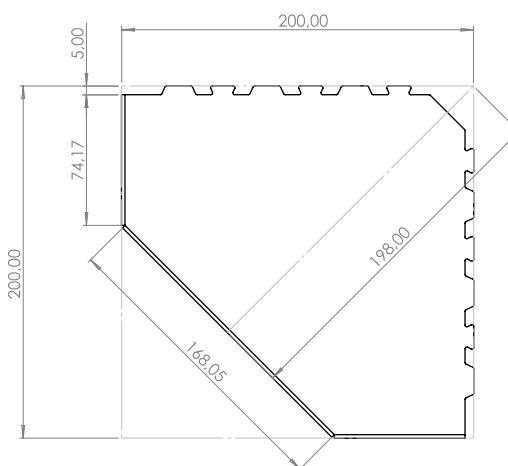

Shelf Estantes de ducha

Descripción Estante para ducha que elimina la necesidad de taladrar/perforar en su instalación, protegiendo las paredes de posibles daños y evitando la necesidad de realizar obra. Se instala insertado en la junta entre azulejos en anchos de junta a partir de 1 mm.

Planos técnicos

Evolux Shelf Triangle

Evolux Shelf Trapezoid

evolux shelf Trapezoid Asim

Sección de instalación